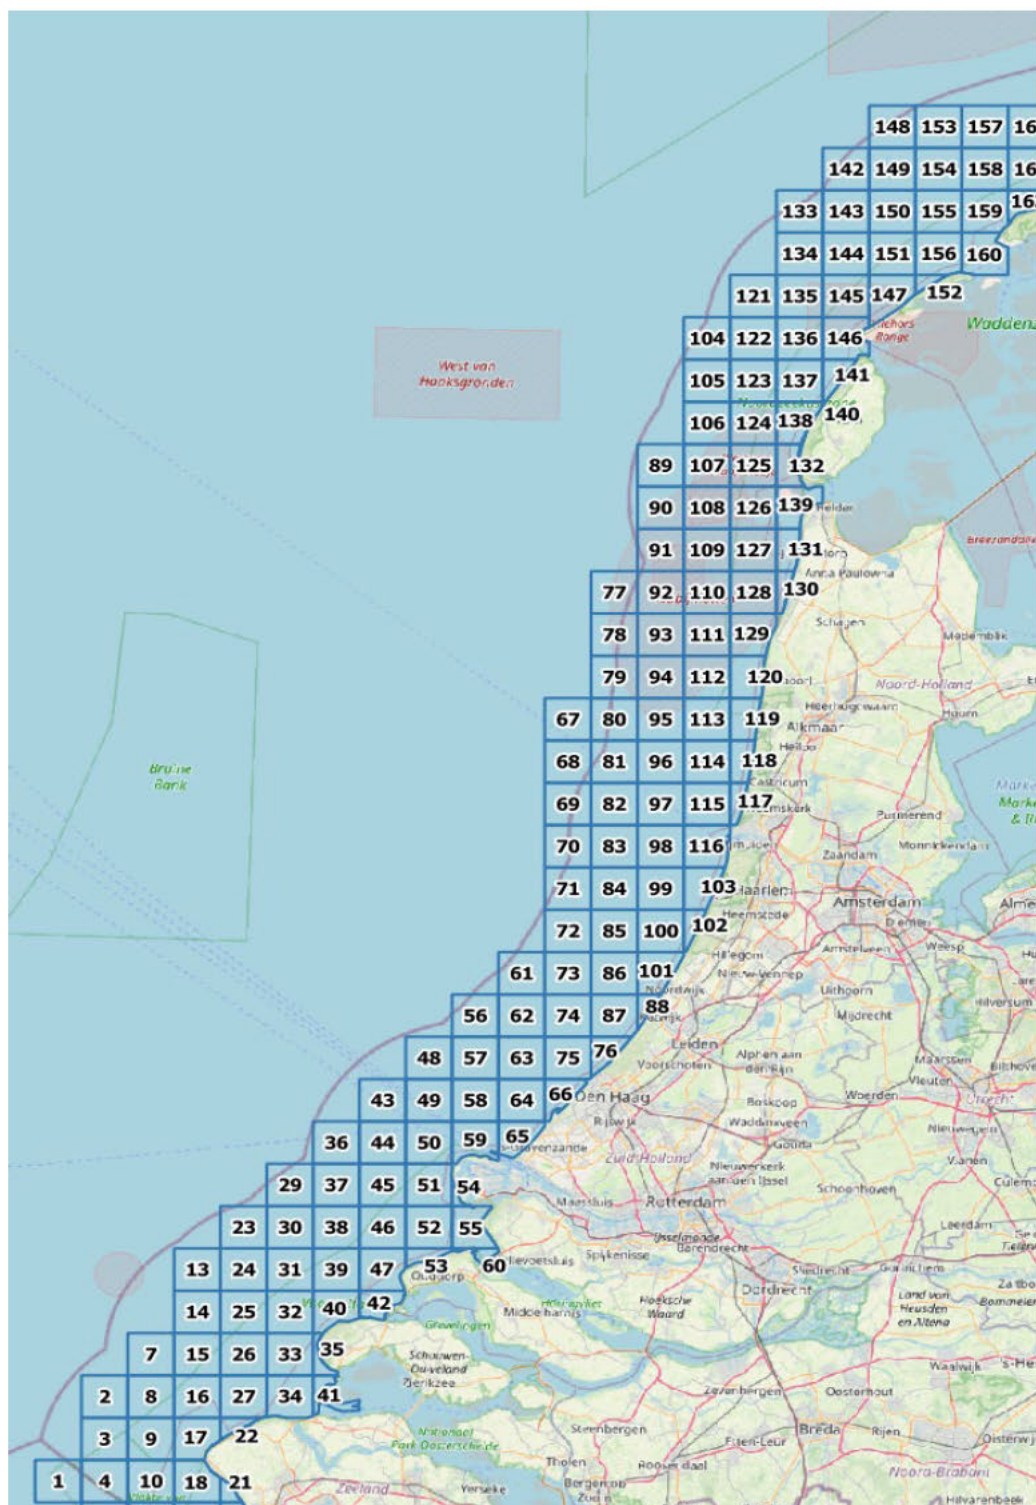

NOx emissie van schip in kg/uur

vissen	0,0366	KG8
stomen	0,0752	

RD coördinaten		blok_nr	maximum kg NOx/jaar 2024-2028	onderverdeling kg NOx		uren per jaar 2024-2028	
center X	center Y			vissen	stomen	vissen	varen buiten hoofdvaarroutes
-2500	391500	1	10	8	2	212	30
4500	405500	2	0		0	n.v.t.	0
4500	398500	3	30	29	1	785	17
4500	391500	4	150	142	8	3867	113
4500	384500	5	30	23	7	635	90
4500	377500	6	0		0	België	0
11500	412500	7	0		0	n.v.t.	0
11500	405500	8	20	19	1	509	18
11500	398500	9	60	43	17	1164	231
11500	391500	10	100	97	3	2644	43
11500	384500	11	30	23	7	635	90
11500	377500	12	30	23	7	635	90
18500	426500	13	0		0	n.v.t.	0
18500	419500	14	10		10	n.v.t.	133
18500	412500	15	20	15	5	423	60
18500	405500	16	20	17	3	463	41
18500	398500	17	40	28	12	765	160
18500	391500	18	20	12	8	327	107
18500	384500	19	20	17	3	461	42
18500	379706	20	30	23	7	635	90
23651	390039	21	10	10	0	273	0
25050	400153	22	8	6	2	151	33
25500	433500	23	0		0	n.v.t.	0
25500	426500	24	10		10	n.v.t.	133
25500	419500	25	20	17	3	462	41
25500	412500	26	20	17	3	459	42
25500	405500	27	25	22	3	614	34
25500	384500	28	0	0	0	0	0
32500	440500	29	0		0	n.v.t.	0
32500	433500	30	10		10	n.v.t.	133
32500	426500	31	20	16	4	448	48
32500	419500	32	90	83	7	2264	95
32500	412500	33	25	17	8	457	110
32500	405500	34	75	71	4	1931	58
37868	412500	35	7	4	3	113	38
39500	447500	36	0		0	n.v.t.	0
39500	440500	37	10		10	n.v.t.	133
39500	433500	38	20	15	5	423	60
39500	426500	39	30	25	5	689	64
39500	419500	40	35	23	12	615	166

Vertical line on the left side of the page.