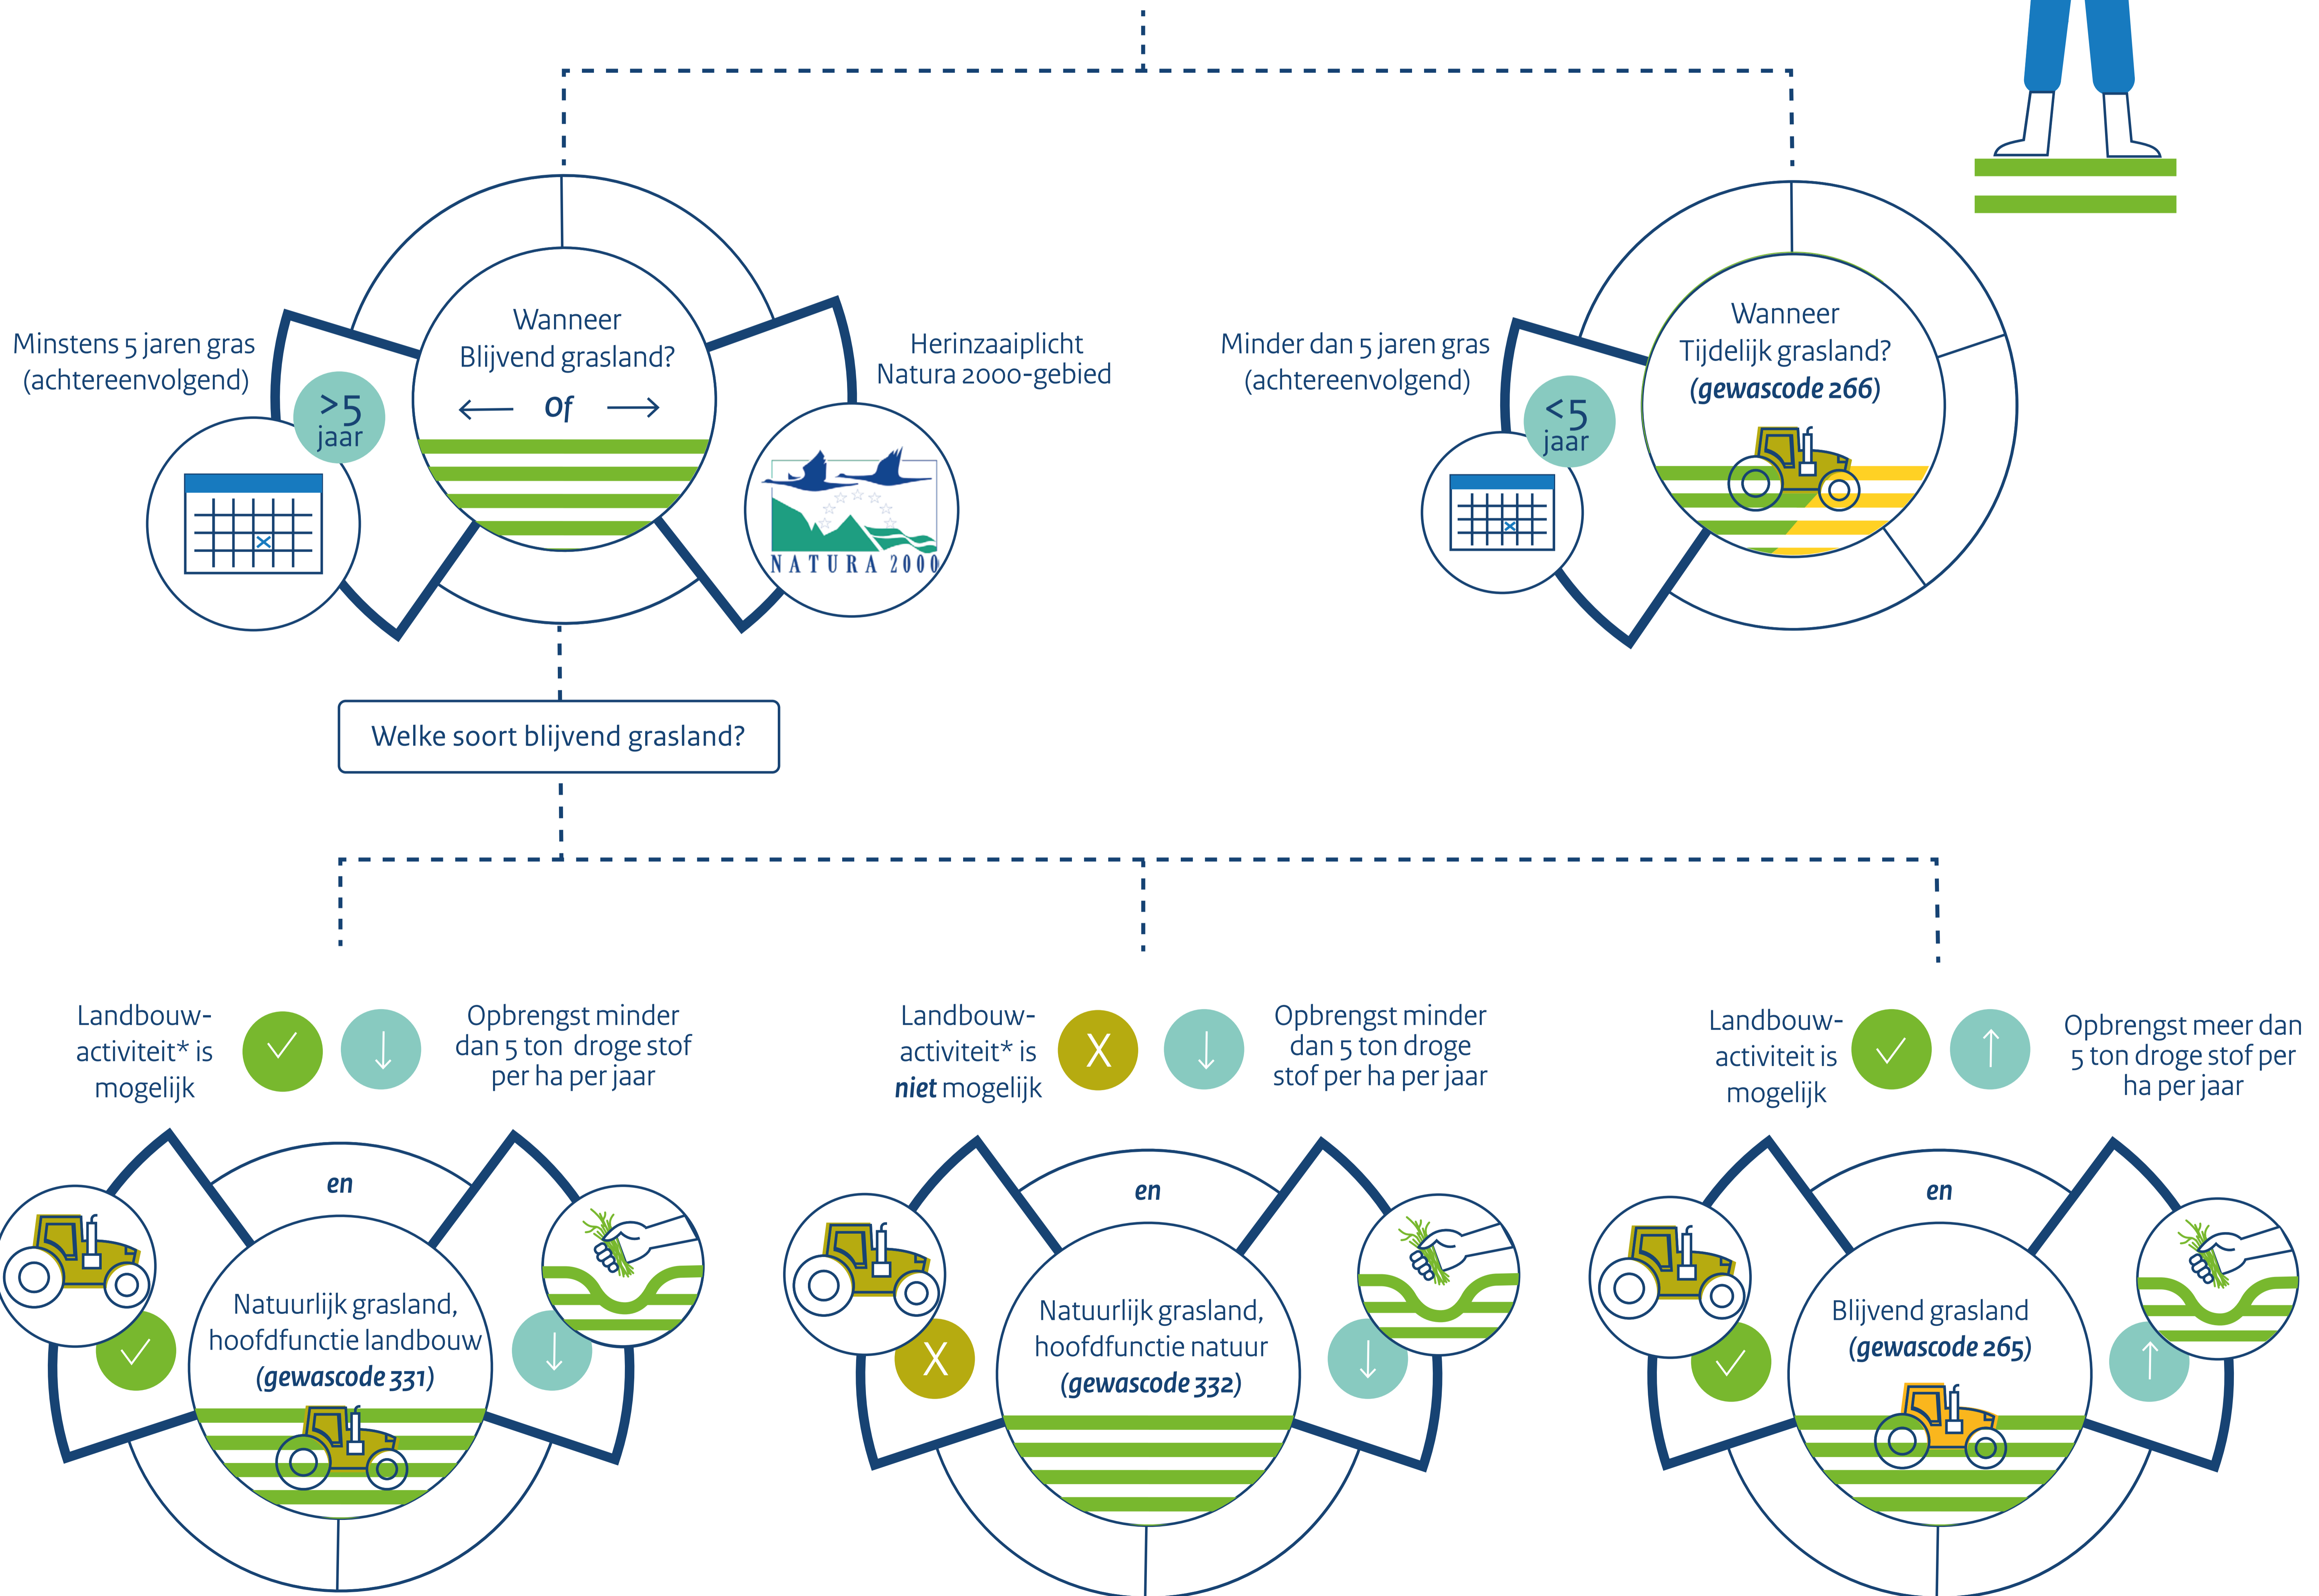

Welke gewascode gebruik ik bij grasland?

* Kijk wat een landbouwactiviteit is volgens het Gemeenschappelijk landbouwbeleid (GLB) op: www.rvo.nl/landbouwareaal-2024

Op deze pagina ziet u ook welke gronden meetellen voor mest en het GLB. Wilt u de regels vanuit mest weten? Ga dan naar www.rvo.nl/onderwerpen/mest/landbouwgrond-mest