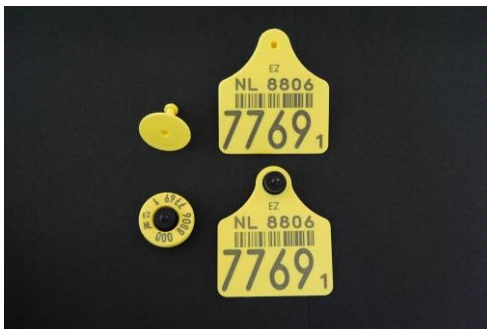

- **Allflex HDX***: klein/klein (ø 29 en 30 mm - elektronisch) i.c.m. **Allflex**; groot/groot (72 x 63 mm); één mannelijk deel geheel blanco. De overige delen bedrukt met "EZ", landcode "NL" en ID-code.
  * HDX = Elektronische uitvoering. Deze set is, ondanks het feit dat er een elektronisch deel is opgenomen, goedgekeurd voor het gebruik als conventioneel (= niet elektronisch) oormerk voor runderen.