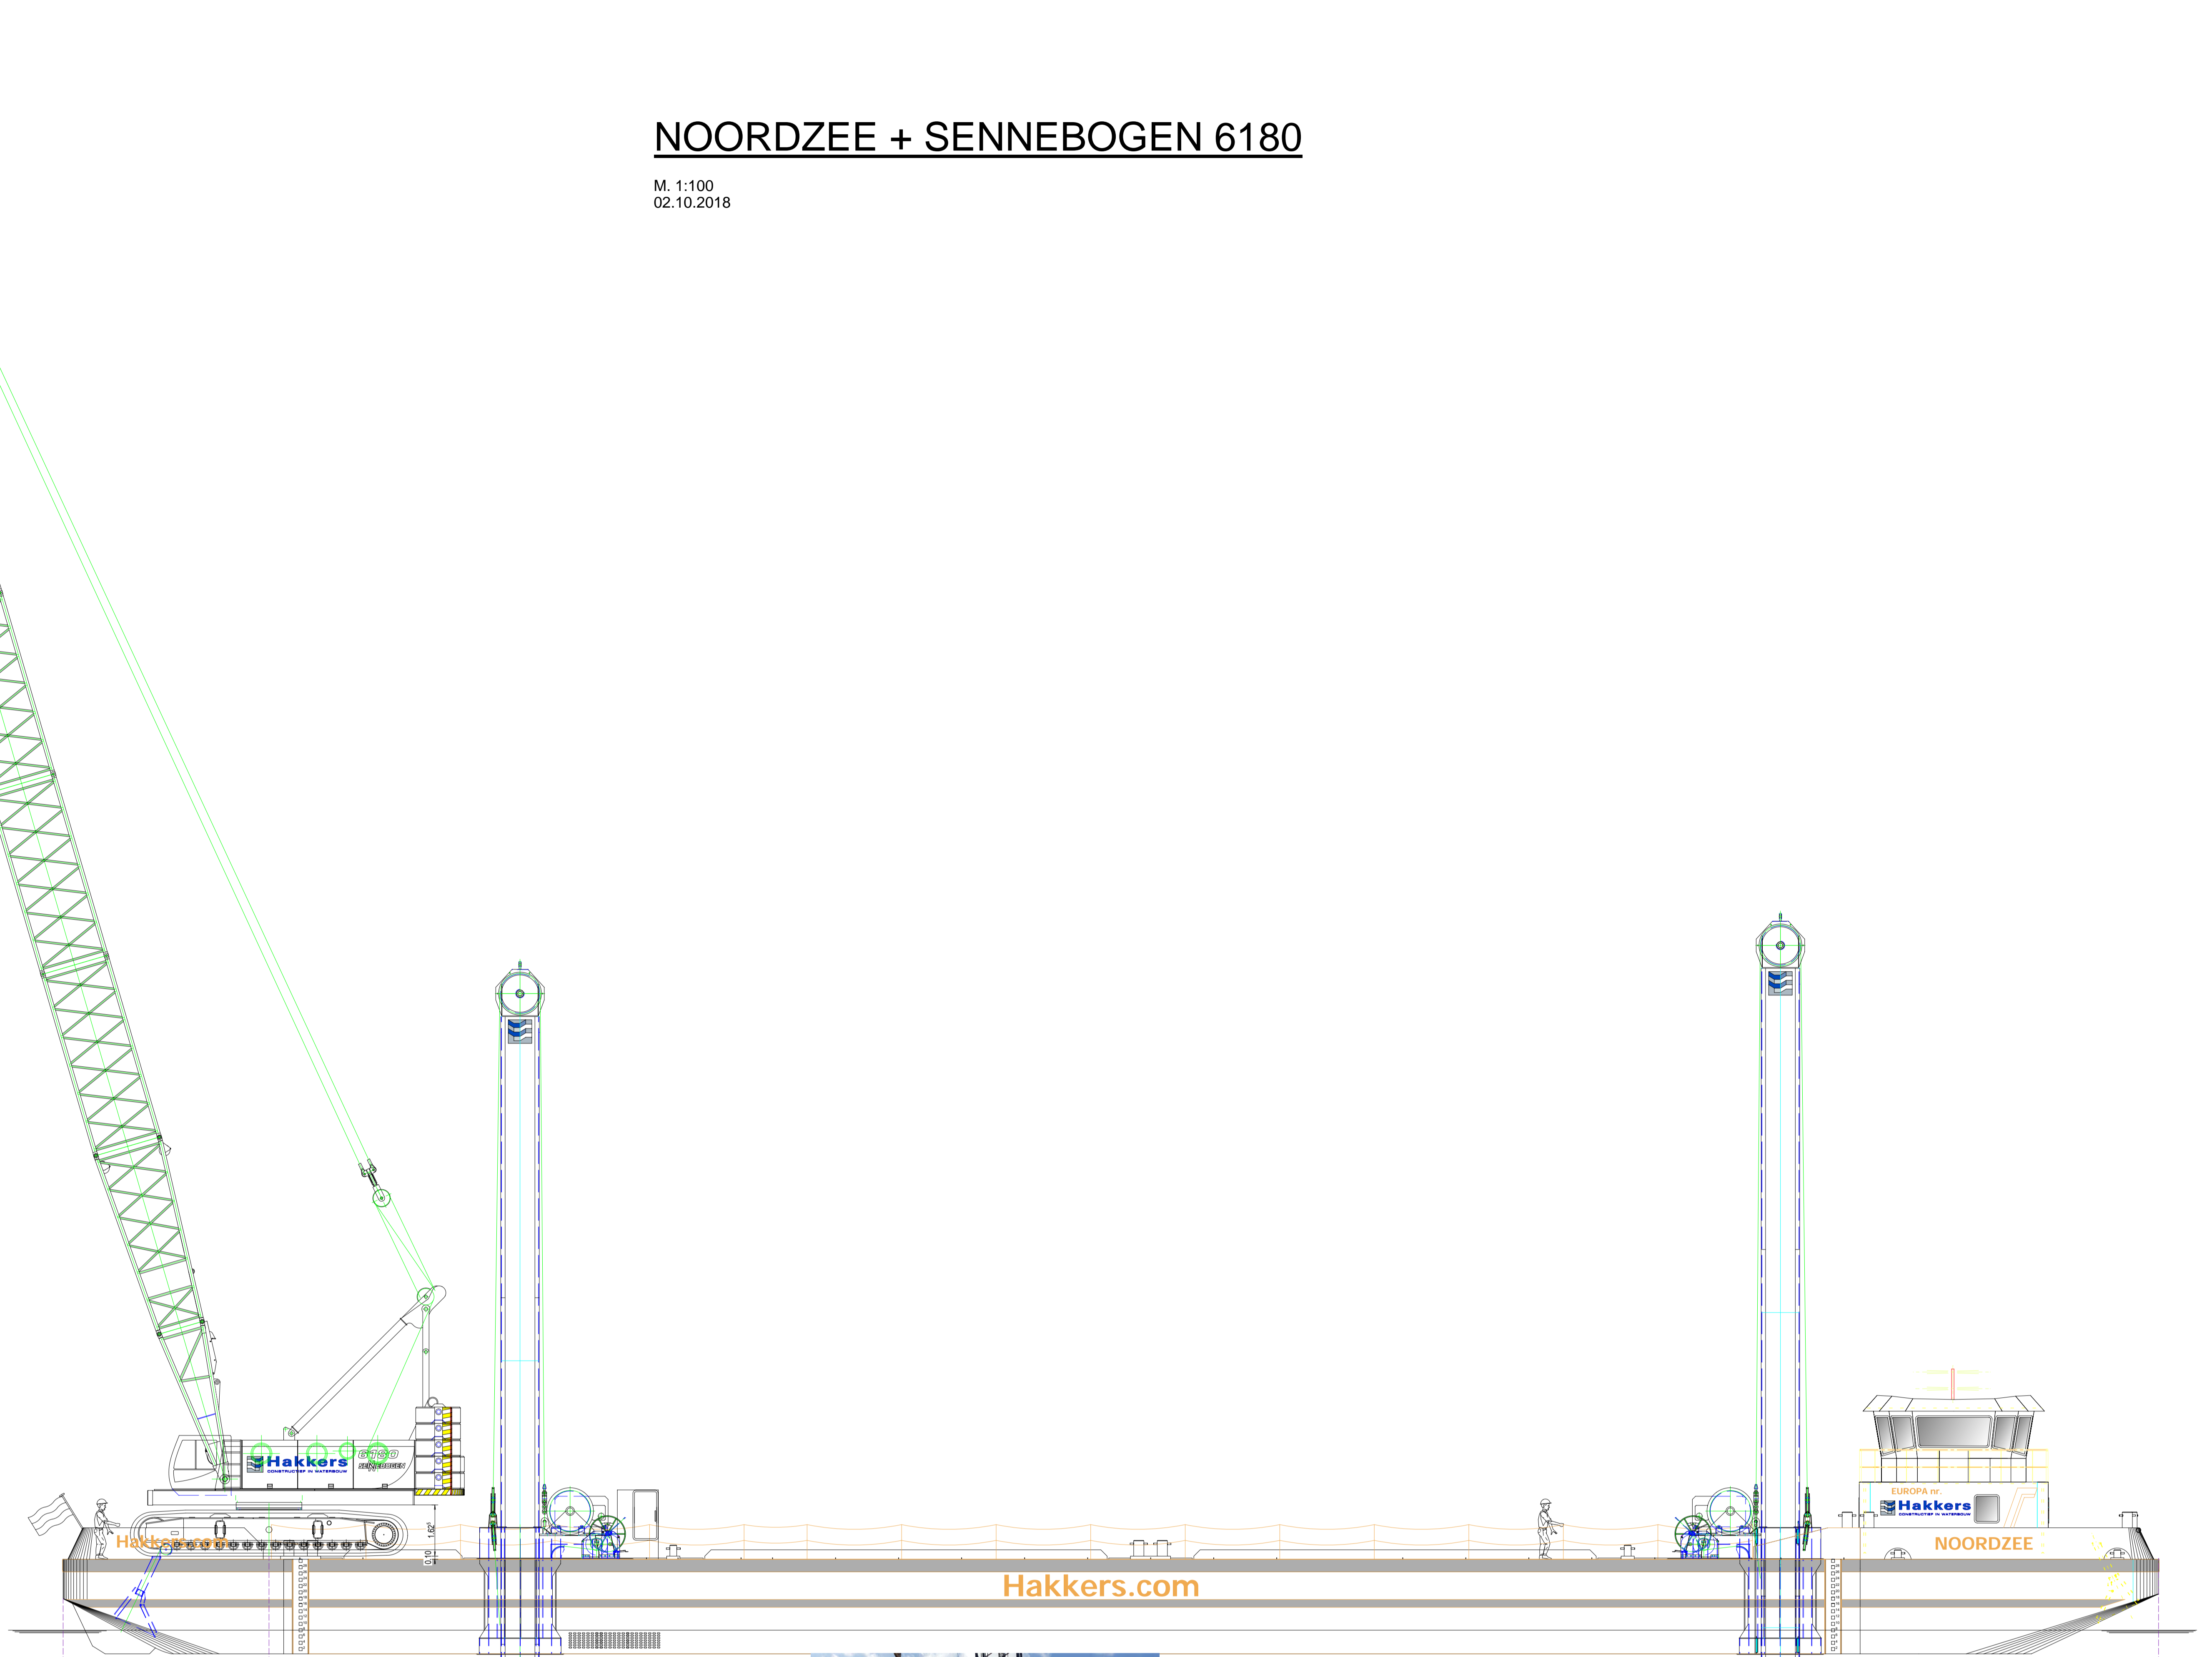

NOORDZEE + SENNEBOGEN 6180

M. 1:100
02.10.2018