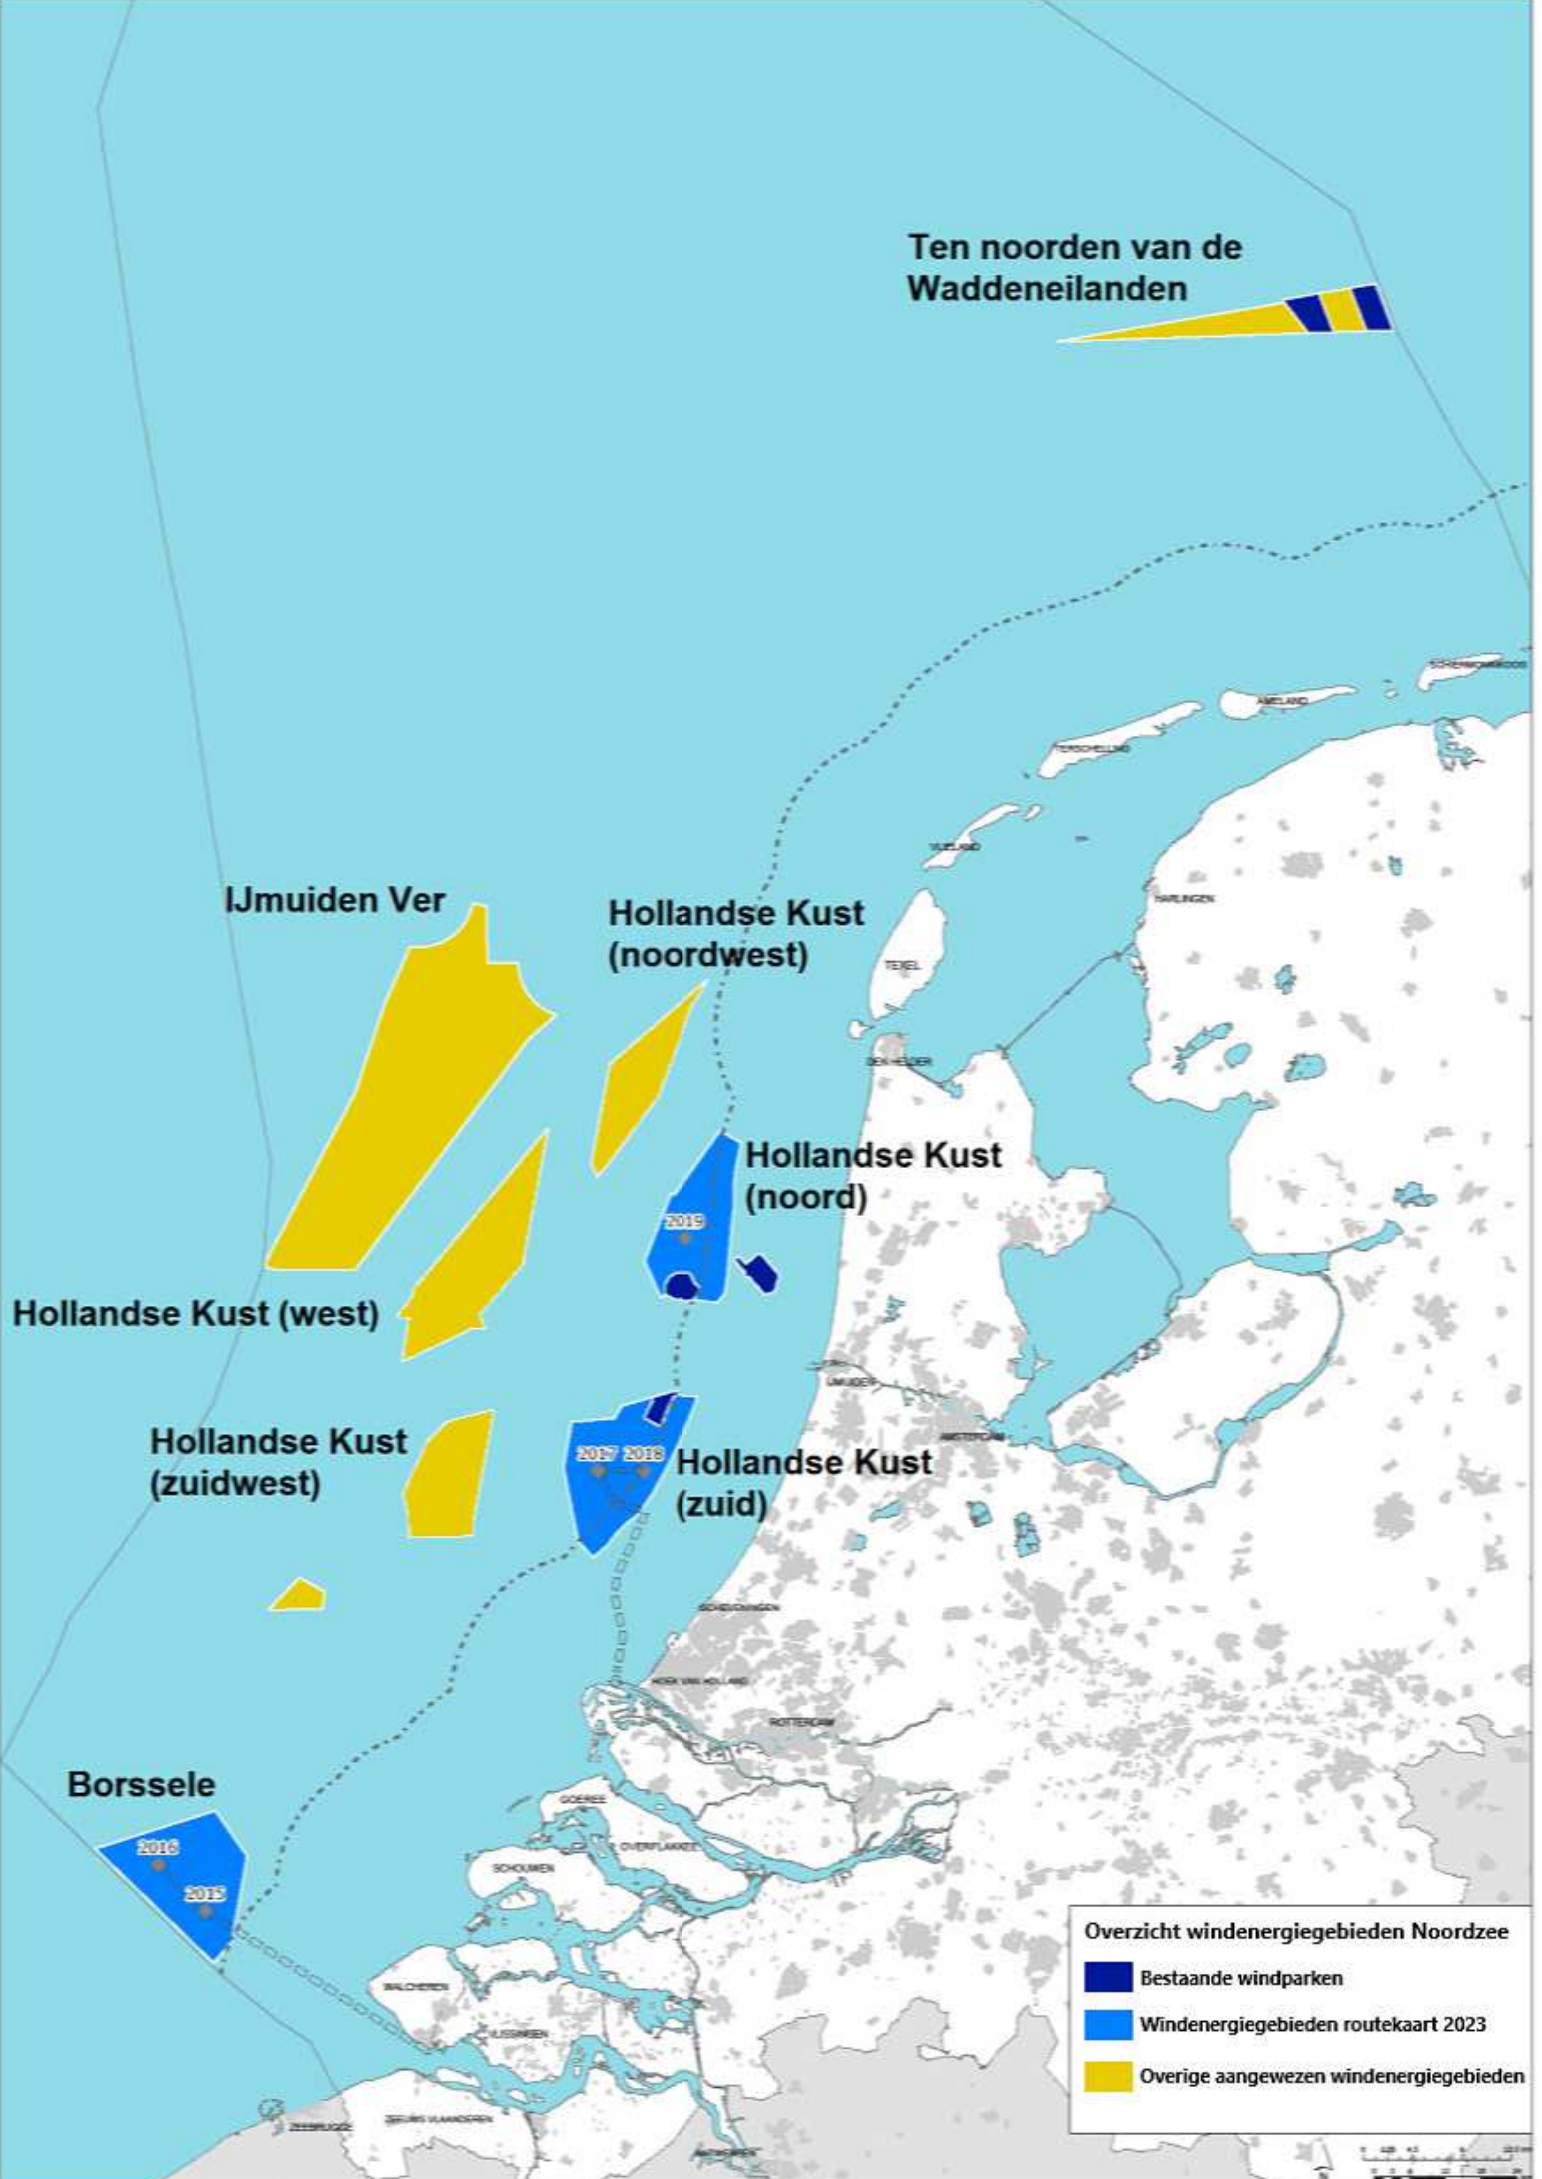

Ten noorden van de  
Waddeneilanden

IJmuiden Ver

Hollandse Kust  
(noordwest)

Hollandse Kust  
(noord)

Hollandse Kust (west)

Hollandse Kust  
(zuidwest)

Hollandse Kust  
(zuid)

Borssele

Overzicht windenergiegebieden Noordzee

- Bestaande windparken
- Windenergiegebieden routekaart 2023
- Overige aangewezen windenergiegebieden